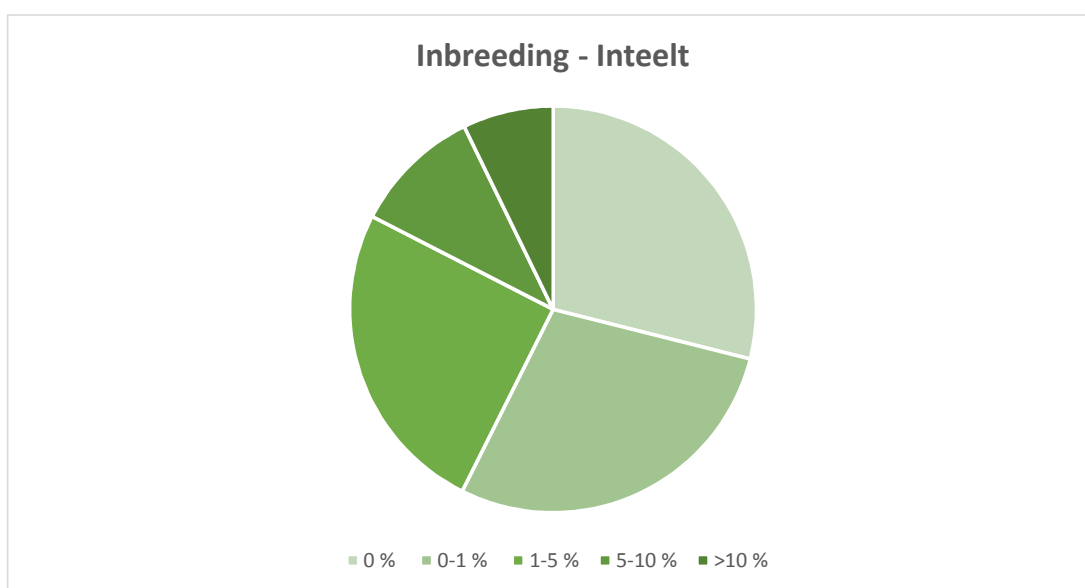

INBREEDING - INTEELT

Average inbreeding	All dogs in database	Only the inbred dogs	
Gemiddelde inteelt	Alle honden in databank	Ingeteelde honden	
	%	%	
UK	2.5	4.07	Engeland
France	1.55	3.41	Frankrijk
Netherlands	2.92	0.85	Nederland
Sweden	1.84	3.01	Zweden
Belgium	0.63	4.17	België
Germany	0.42	1.9	Duitsland
Denmark	0.22	3.7	Denemarken
Overall	2.14	3.84	Algemeen

Inbreeding	Nbr. Full pedigrees	% inbreeding				
Inteelt	Volledige stambomen	% Inteelt				
		0 %	0-1 %	1-5 %	5-10 %	>10 %
UK	292 374	24.5	29.0	26.6	11.4	8.5
France	67 844	33.7	28.0	25.2	8.2	4.8
Netherlands	16 398	57.1	21.2	13.5	5.6	2.6
Sweden	44 197	35.4	30.0	21.8	8.4	4.4
Belgium	1 120	64.8	12.1	13.8	8.5	0.9
Germany	2 472	67.4	18.3	10.5	3.5	0.2
Denmark	1 574	79.0	8.0	8.5	3.0	1.5
Overall	425 979	28.9	28.4	25.2	10.3	7.2

Inbreeding per year
Inteelt per jaar

	%
2000	2.5
2001	2.46
2002	2.57
2003	2.44
2004	2.43
2005	2.34
2006	2.2
2007	2.14
2008	2.05
2009	1.71
2010	1.6
2011	1.57
2012	1.31
2013	0.63
2014	0.89
2015	0.79